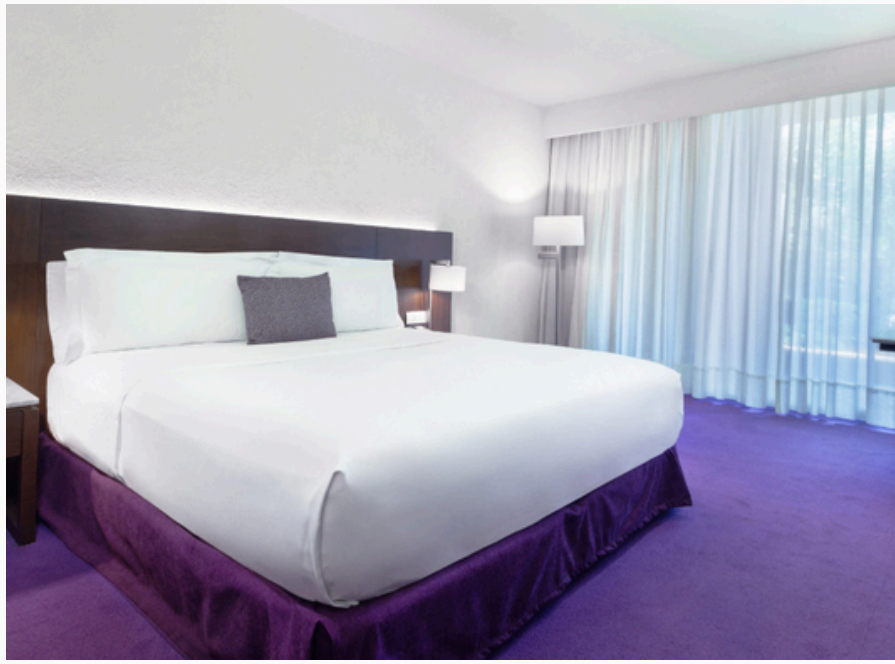

Tarifa Convenio

CATEGORÍA	TARIFA CONVENIO	BENEFICIOS
LUJO	SGL - \$3,500 MXN más impuestos DBL - \$3,840 MXN más impuestos	Desayuno buffet en Restaurante La Huerta. Internet de 15MB para 3 dispositivos. 2 botellas de agua (330 ML) por día. Acceso a gimnasio y piscina. Costo preferencial de estacionamiento.
LUJO SUPERIOR	SGL - \$4,000 MXN más impuestos DBL - \$4,340 MXN más impuestos	
LUJO SUPERIOR VISTA JARDIN	SGL - \$4,500 MXN más impuestos DBL - \$4,840 MXN más impuestos	
LUJO SUPERIOR PLUS	SGL - \$5,000 MXN más impuestos DBL - \$5,340 MXN más impuestos	
CAMINO REAL CLUB	SGL - \$5,600 MXN más impuestos DBL - \$5,940 MXN más impuestos	
CAMINO REAL CLUB SUPERIOR	SGL - \$7,700 MXN más impuestos DBL - \$8,040 MXN más impuestos	
CAMINO REAL CLUB SUPERIOR VISTA JARDIN	SGL - \$8,500 MXN más impuestos DBL - \$8,840 MXN más impuestos	

Términos y condiciones:

- Tarifas por habitación por noche.
- Tarifas sujetas a impuestos federales y estatales (IVA 16% + ISH 3.5%)
- Costo de persona extra \$1,190 mxn más impuestos (tercer adulto)
- Ocupación máxima por habitación 3 adultos.
- Tarifas cotizadas en pesos (MXN) y no comisionables.
- Tarifas sujetas a disponibilidad a cada categoría.
- Tarifas para uso exclusivo de CANIEM (Cámara Nacional de la Industria Editorial Mexicana)
- En caso de que el huésped llegue al hotel sin previa reservación, la asignación y tarifa de la misma estará sujeta a la disponibilidad del hotel.
- Todas las reservaciones deberán ser garantizadas con tarjeta de crédito al generar su reservación
- Cambios o cancelaciones hasta 24 hrs antes de la fecha de llegada
- Tarifas no disponibles en FIFA 2026 y F1